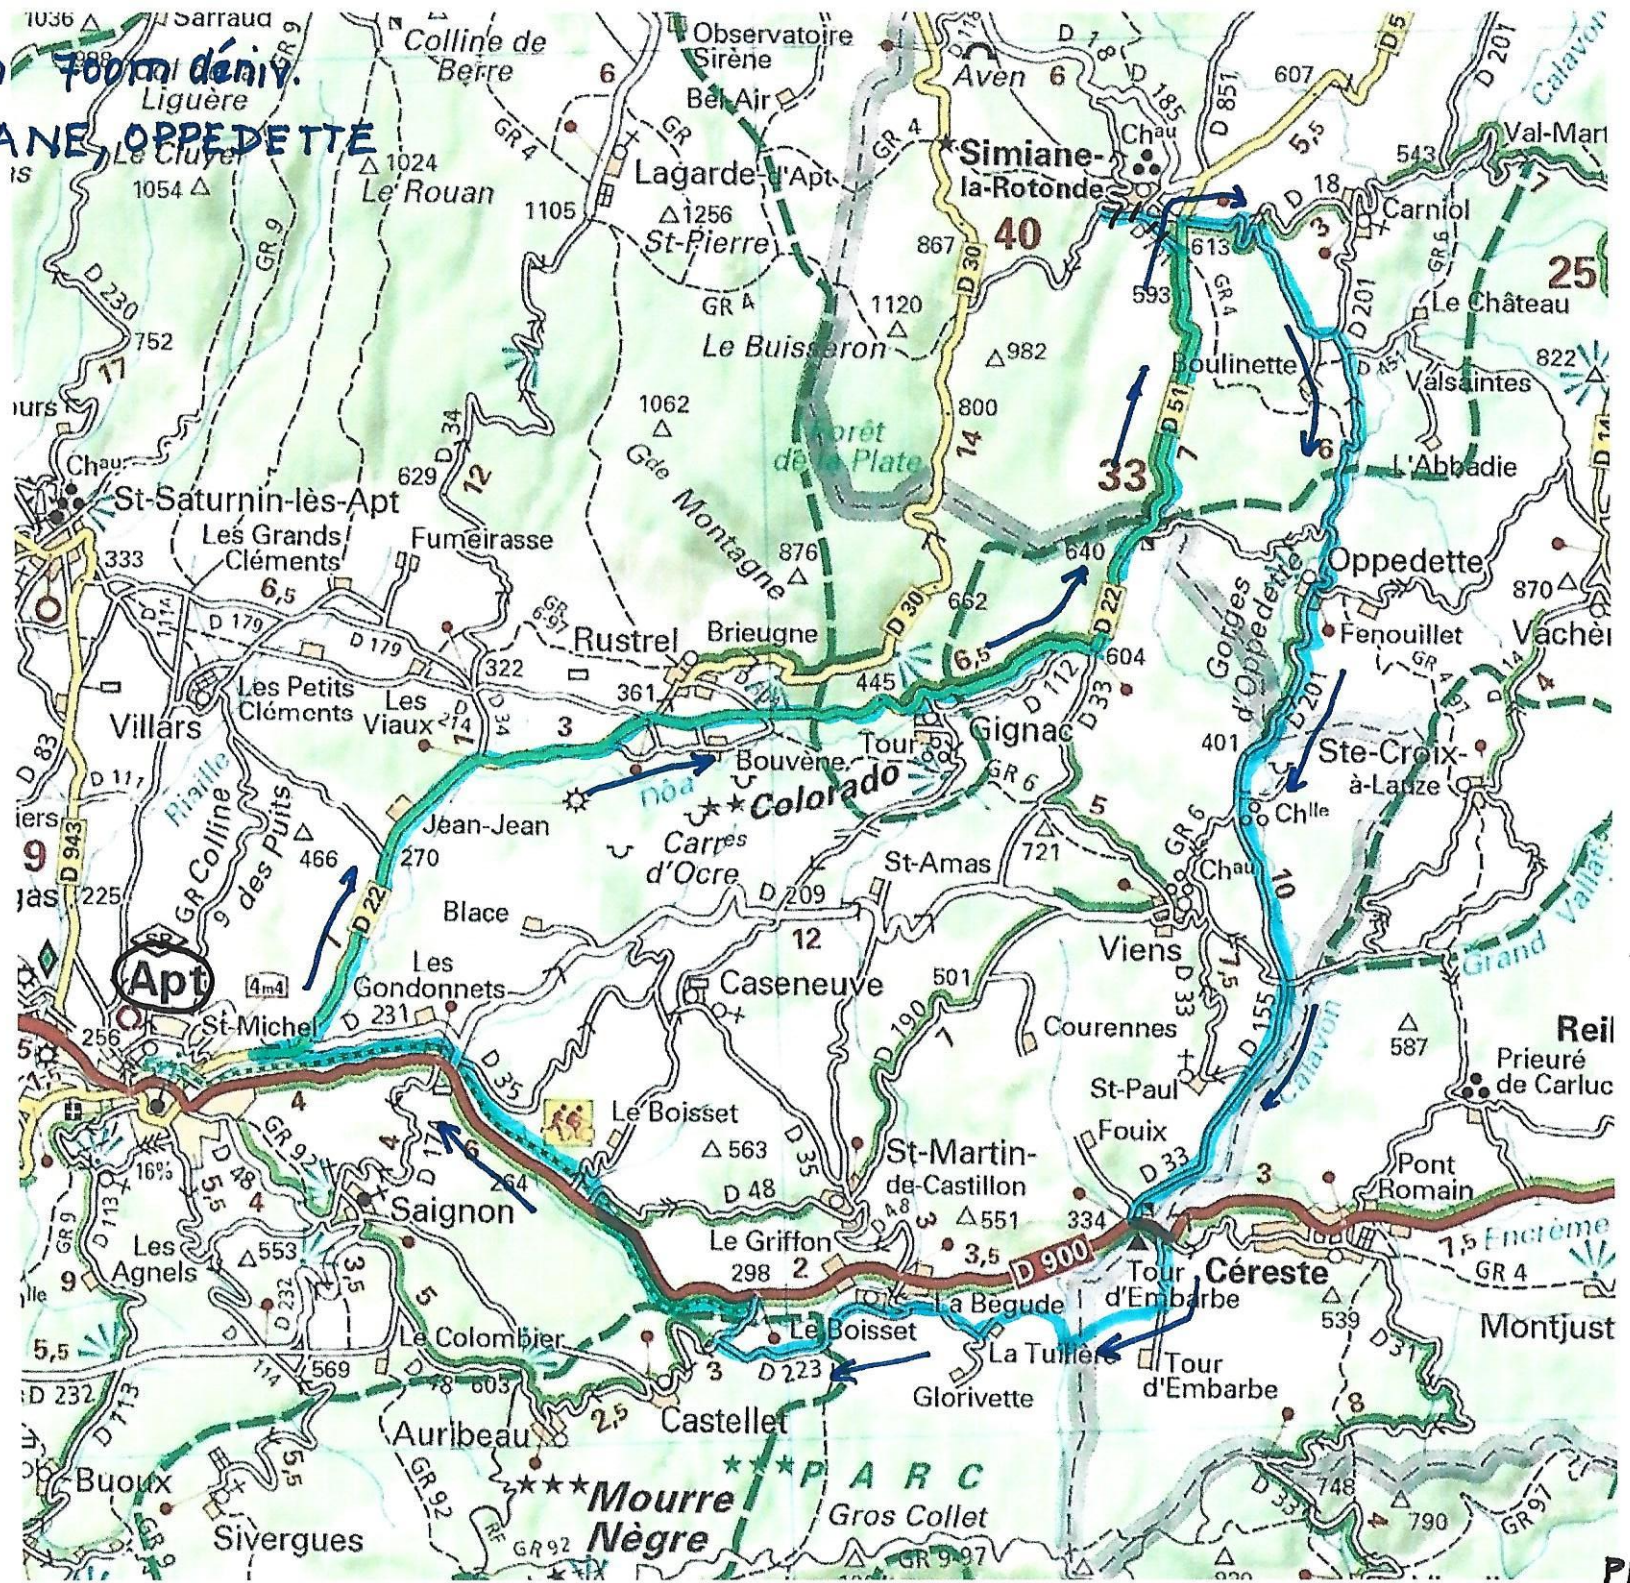

57 Km 700m dénivel.

G3: SIMIANE, OPPEDETTE

PR