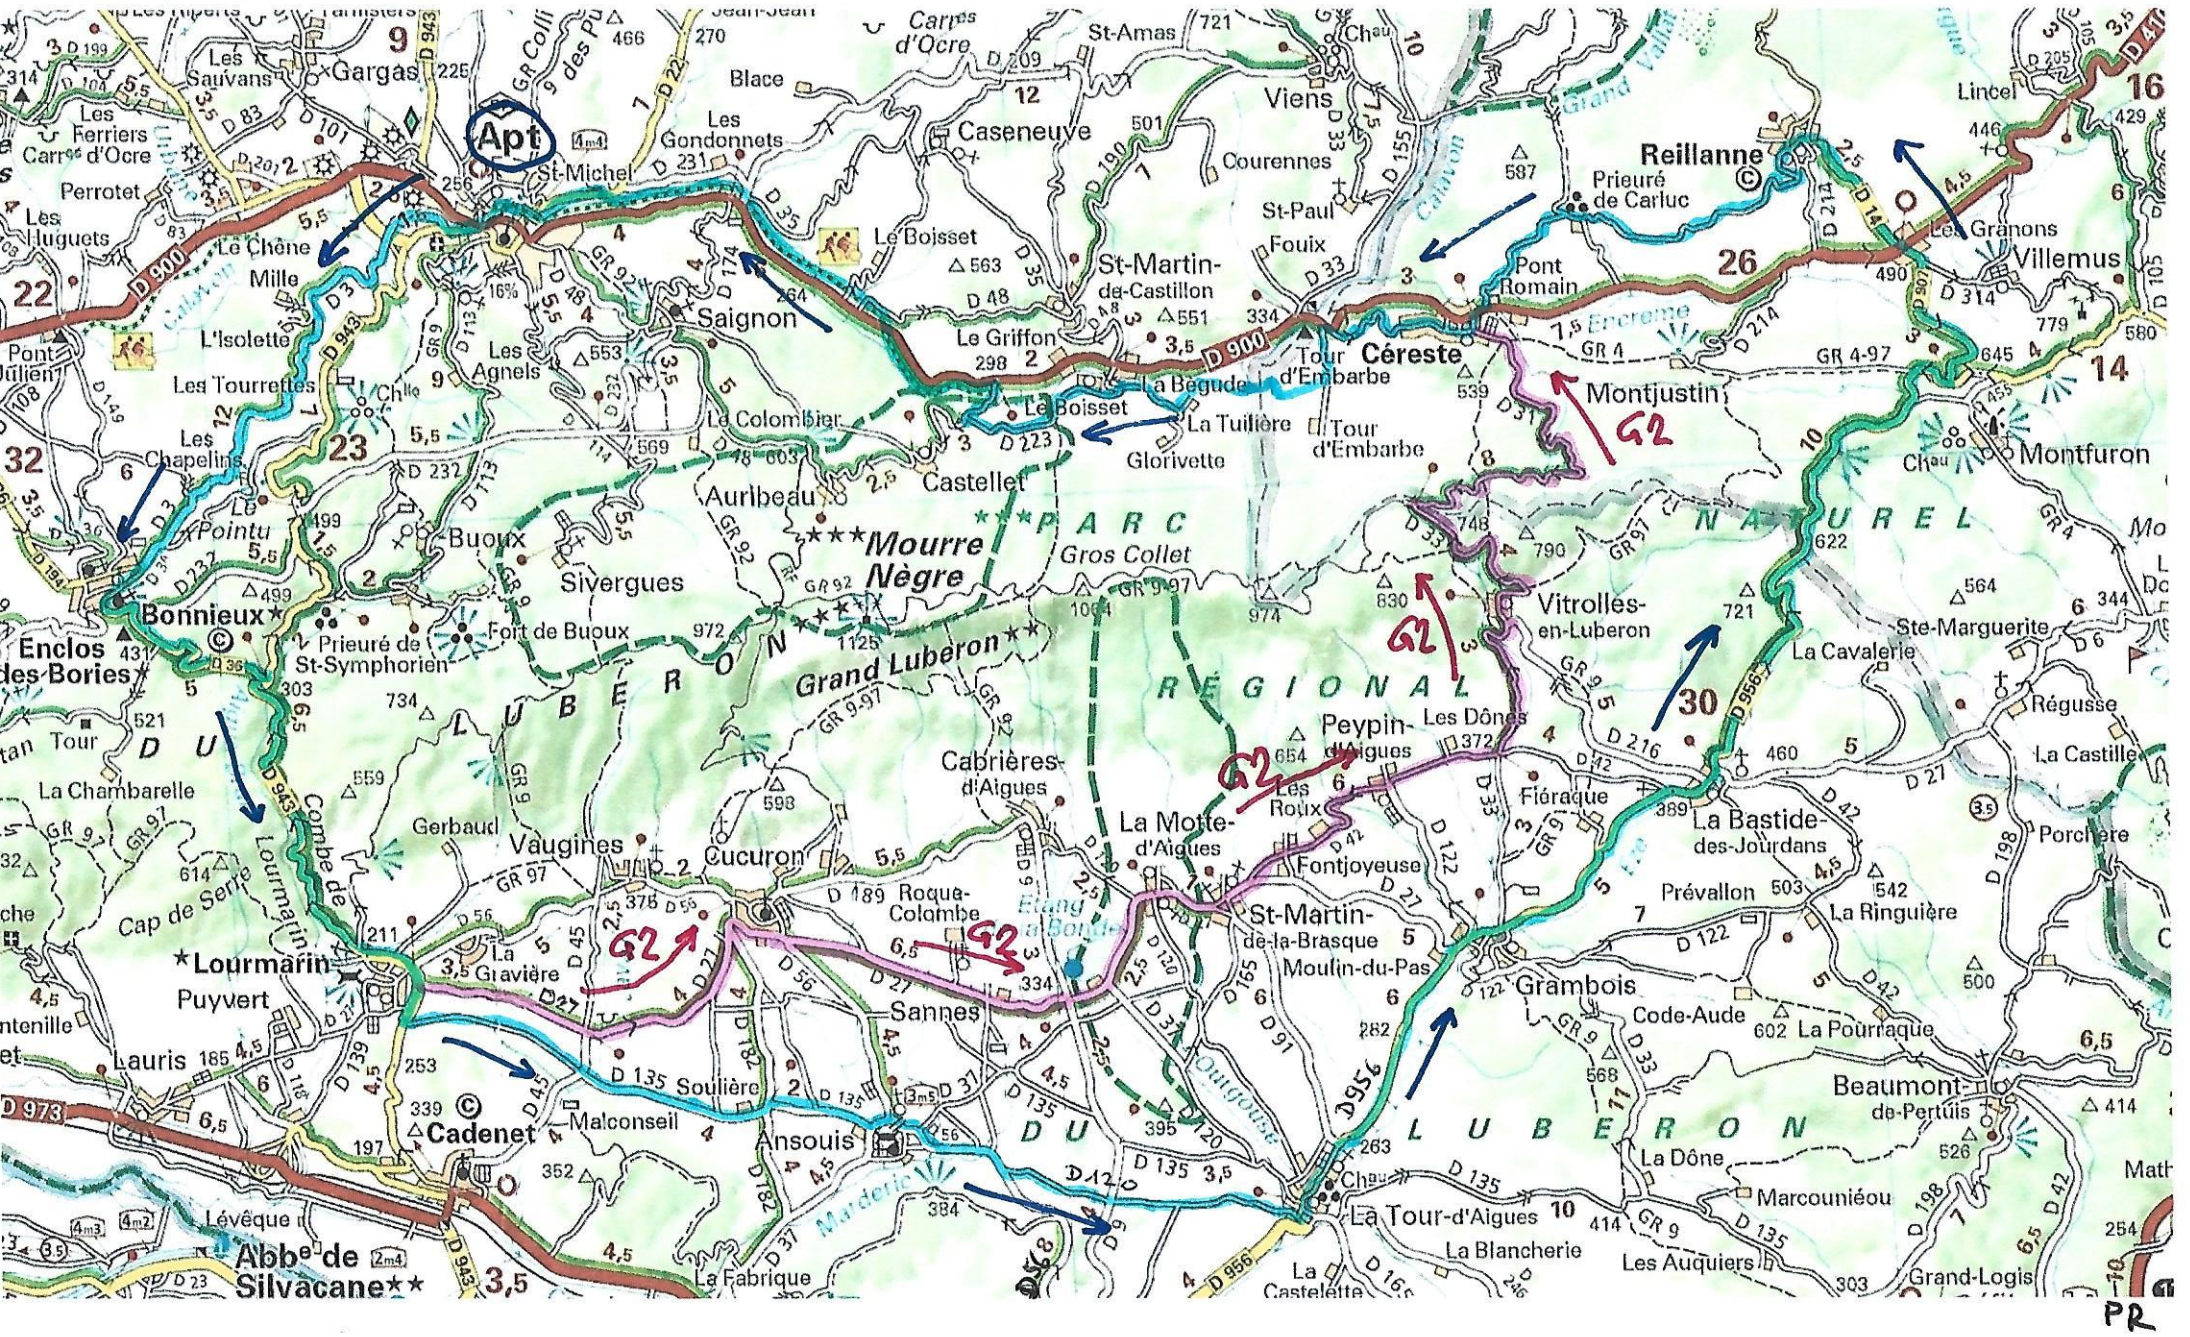

TOUR DU LUBÉRON

G1 : 100 Km 1200m dénivel.

G2 : 85Km 1070m dénivel.

PR