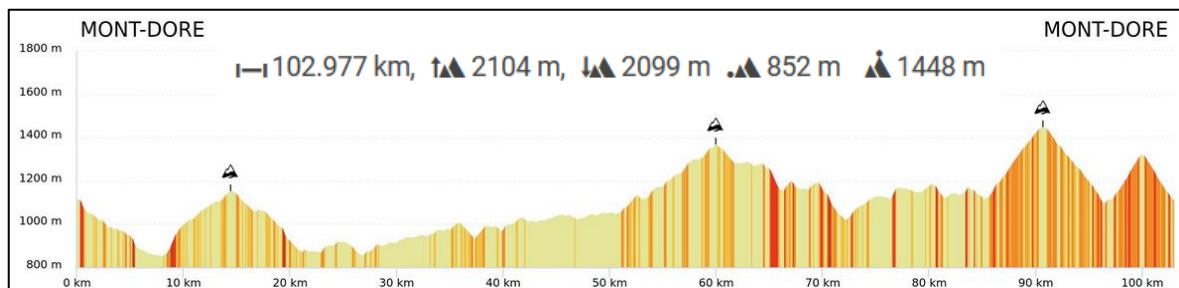

Tour du Sancy – G1

LOCALITES	ROUTES	DIRECTION/OBS.	KMS P.	KMS T.
MONT DORE - Prade Haute	D983/D130	à gauche	0	0
La Bourboule	D130/D129	à gauche	8	8
col de la Sœur (1149m)	D129		6,5	14,5
La Tour d'Auvergne	D47		4,5	19
Bagnols	D47/D25	à gauche	7	26
St Donat	D25/D88	à droite	10	36
St Genès Champespe	D88/D614	à gauche	6,5	42,5
croisement	D614/D203	à gauche	7,5	50
Picherande	D203/D149	à droite	2	52
col de la Geneste (1372m)	D149		8	60
lac Pavin			7	67
Besse St Anastaise	D36	à gauche	5	72
croisement	D36/D637		9	81
col de la X St Robert (1451m)	D36		9,5	90,5
Le Mont Dore	D983		5,5	96
Station du Mt Dore (1324m)	AR		4	100
MONT DORE - Prade Haute			3	103
				103

[OpenRunner n° 14140654](#)