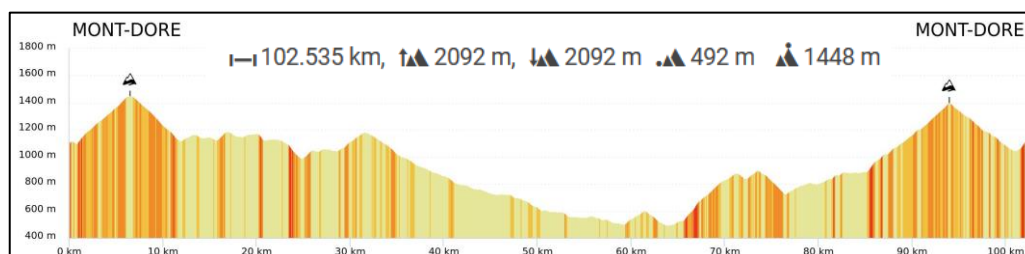

Tour des Puys – G1

LOCALITES	ROUTES	DIRECTION/OBS.	KMS P.	KMS T.
MONT DORE - Prade Haute	D983		0	0
col de Guéry (1268m)	D983		10	10
Randanne	D983/D5	TD	16	26
Thèdes	D5/D90	à gauche	9	35
La Font de l'Arbre	D68	TD	6	41
col de Ceyssat (1078m)	D68		4	45
Ceyssat	D68/D52	à droite	6	51
Champille	D52/D62	TD	2	53
Pontgibaud	VC/D578	à gauche	7	60
col de St Pierre (743m)	D579		4	64
gare des Roziers	D986	à gauche	1	65
La Miouze	D986/D204	à droite	4	69
Vareilles	D204/D80	à gauche	2	71
Massages	D80	à droite	5,5	76,5
pont la Barbe	VC/D11	à droite	5	81,5
croisement	D11/D134	à gauche	2,5	84
croisement	D134/D2089	à droite	5	89
Laqueuille	D134/D922	à droite	2	91
croisement	D922/D219	à gauche	4	95
Murat le Quaire	D996		3	98
MONT DORE - Prade Haute			9	107
				107

[OpenRunner n+ 14140807](#)

Les Gorges d'Avèze Château de Val – G1

LOCALITES	ROUTES	DIRECTION/OBS.	KMS P.	KMS T.
MONT DORE - Prade Haute	D130	à gauche	0	0
La Bourboule	D996		8,5	8,5
croisement	D996/D922	à gauche	4	12,5
croisement	D922/D601	à droite	2,5	15
Avèze	D601/D987	à droite	5	20
Messeix	D31/D73	à gauche	11,5	31,5
La Guinguette	D73		10,5	42
Larodde	D73		6	48
croisement	D73/D72	à droite	4	52
Labessette	D749		3	55
croisement	D49/D922	à droite	6	61
Château de Val		AR	2,5	63,5
croisement	D49/D922		2,5	66
La Pradelle	D922/D649	à droite	2	68
Bagnols	D47		9,5	77,5
La Tour d'Auvergne	D47/D645		7,5	85
col de Venteix (1107m)	D645		9	94
MONT DORE - Prade Haute			8	102
				102