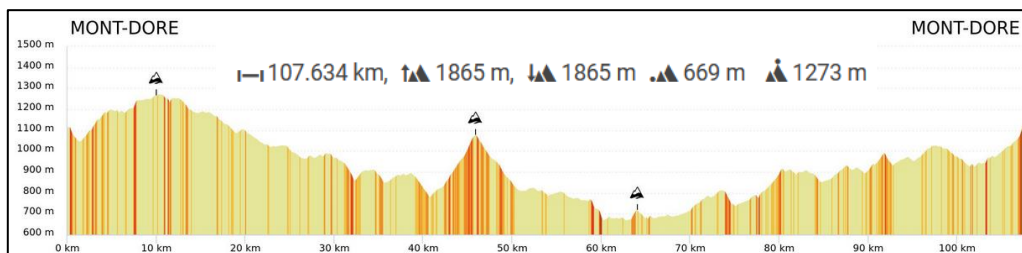

Tour des Puys – G1

LOCALITES	ROUTES	DIRECTION/OBS.	KMS P.	KMS T.
MONT DORE - Prade Haute	D983		0	0
col de Guéry (1268m)	D983		10	10
Randanne	D983/D5	TD	16	26
Thèdes	D5/D90	à gauche	9	35
La Font de l'Arbre	D68	TD	6	41
col de Ceyssat (1078m)	D68		4	45
Ceyssat	D68/D52	à droite	6	51
Champille	D52/D62	TD	2	53
Pontgibaud	VC/D578	à gauche	7	60
col de St Pierre (743m)	D579		4	64
gare des Roziers	D986	à gauche	1	65
La Miouze	D986/D204	à droite	4	69
Vareilles	D204/D80	à gauche	2	71
Massages	D80	à droite	5,5	76,5
pont la Barbe	VC/D11	à droite	5	81,5
croisement	D11/D134	à gauche	2,5	84
croisement	D134/D2089	à droite	5	89
Laqueuille	D134/D922	à droite	2	91
croisement	D922/D219	à gauche	4	95
Murat le Quaire	D996		3	98
MONT DORE - Prade Haute			9	107
				107

[OpenRunner n° 14139829](#)