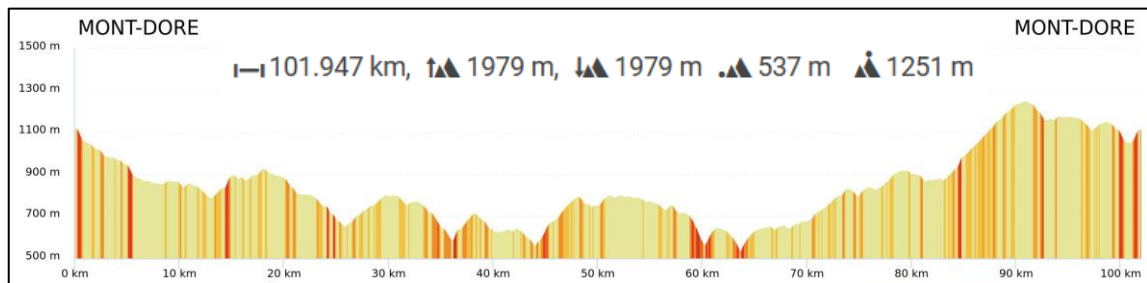

Les Gorges d'Avèze Château de Val – G1

LOCALITES	ROUTES	DIRECTION/OBS.	KMS P.	KMS T.
MONT DORE - Prade Haute	D130	à gauche	0	0
La Bourboule	D996		8,5	8,5
croisement	D996/D922	à gauche	4	12,5
croisement	D922/D601	à droite	2,5	15
Avèze	D601/D987	à droite	5	20
Messeix	D31/D73	à gauche	11,5	31,5
La Guinguette	D73		10,5	42
Larodde	D73		6	48
croisement	D73/D72	à droite	4	52
Labessette	D749		3	55
croisement	D49/D922	à droite	6	61
Château de Val		AR	2,5	63,5
croisement	D49/D922		2,5	66
La Pradelle	D922/D649	à droite	2	68
Bagnols	D47		9,5	77,5
La Tour d'Auvergne	D47/D645		7,5	85
col de Venteix (1107m)	D645		9	94
MONT DORE - Prade Haute			8	102
				102

[OpenRunner n° 14139525](#)