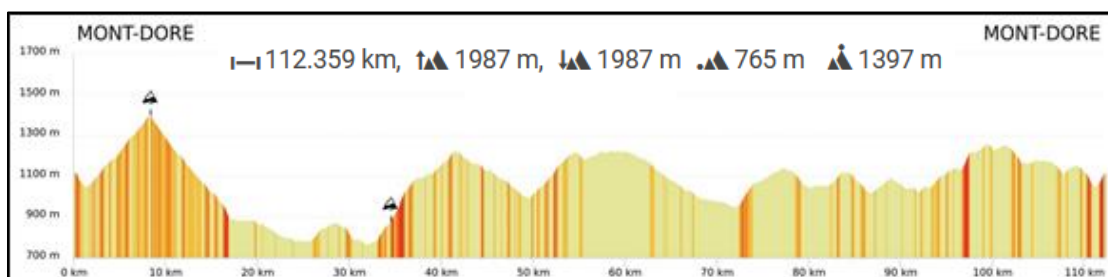

La Godivelle – G1

LOCALITES	ROUTES	DIRECTION/OBS.	KMS P.	KMS T.
MONT DORE - Prade Haute	D996		0	0
col de la X Morand	D996		8,5	8,5
Chambon/Lac	D996		9	17,5
Murol	D996/D146		3,5	21
croisement	D146/D619	à droite	5,5	26,5
Lomprat	D619		5	31,5
col de la Feuille (880m)	D619		3	34,5
croisement	D619/RF	TD RF du Pré Fougère	5,5	40
Compains	D624/D36		9,5	49,5
croisement	D36/D32	à droite	7	56,5
La Godivelle	D32		4,5	61
Espinchal	D26		5	66
Egliseneuve d'Entraigues	D128		6	72
croisement	D128/D614	à D. puis à G. D203	8	80
Picherande	D203		3	83
croisement	D203/D88	à droite	8	91
Chastreix	D88		2	93
croisement	D88/D645	à droite	8,5	101,5
MONT DORE - Prade Haute			11	112,5
				112,5

[OpenRunner n° 14166598](#)