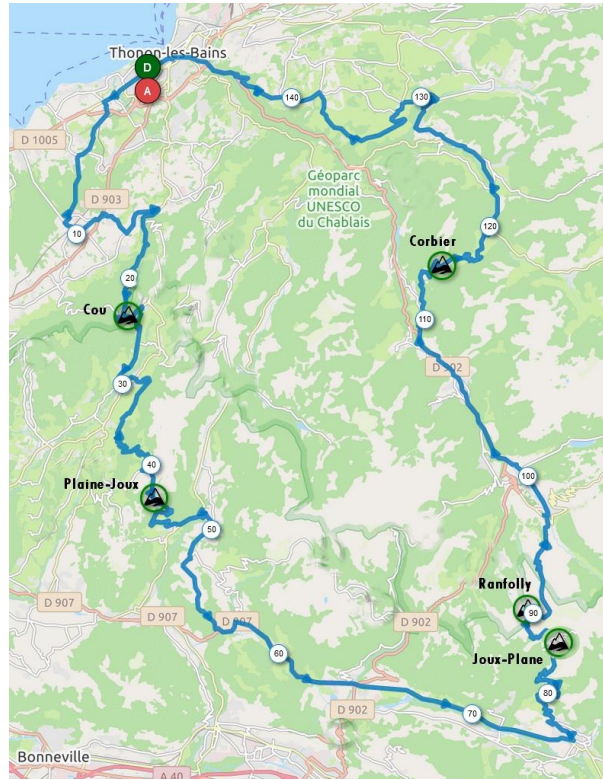

Haute-Savoie

Haut Chablais

LE DÉFI DES 20 COLS DU CHABLAIS

Label national
n° 365 / 22

20 cols

422 km

10 178m↑

À vélo tout est plus beau !

3 boucles

141 km | 3 429 m

144 km | 3 310 m

137 km | 3 439 m

FÉDÉRATION FRANÇAISE DE CYCLOTOURISME

Boucle 1

7 cols
141 km - D+ 3 429 m

Boucle 2

5 cols
144 km - D+ 3 310 m

Boucle 3

8 cols
137 km - D+ 3 439 m