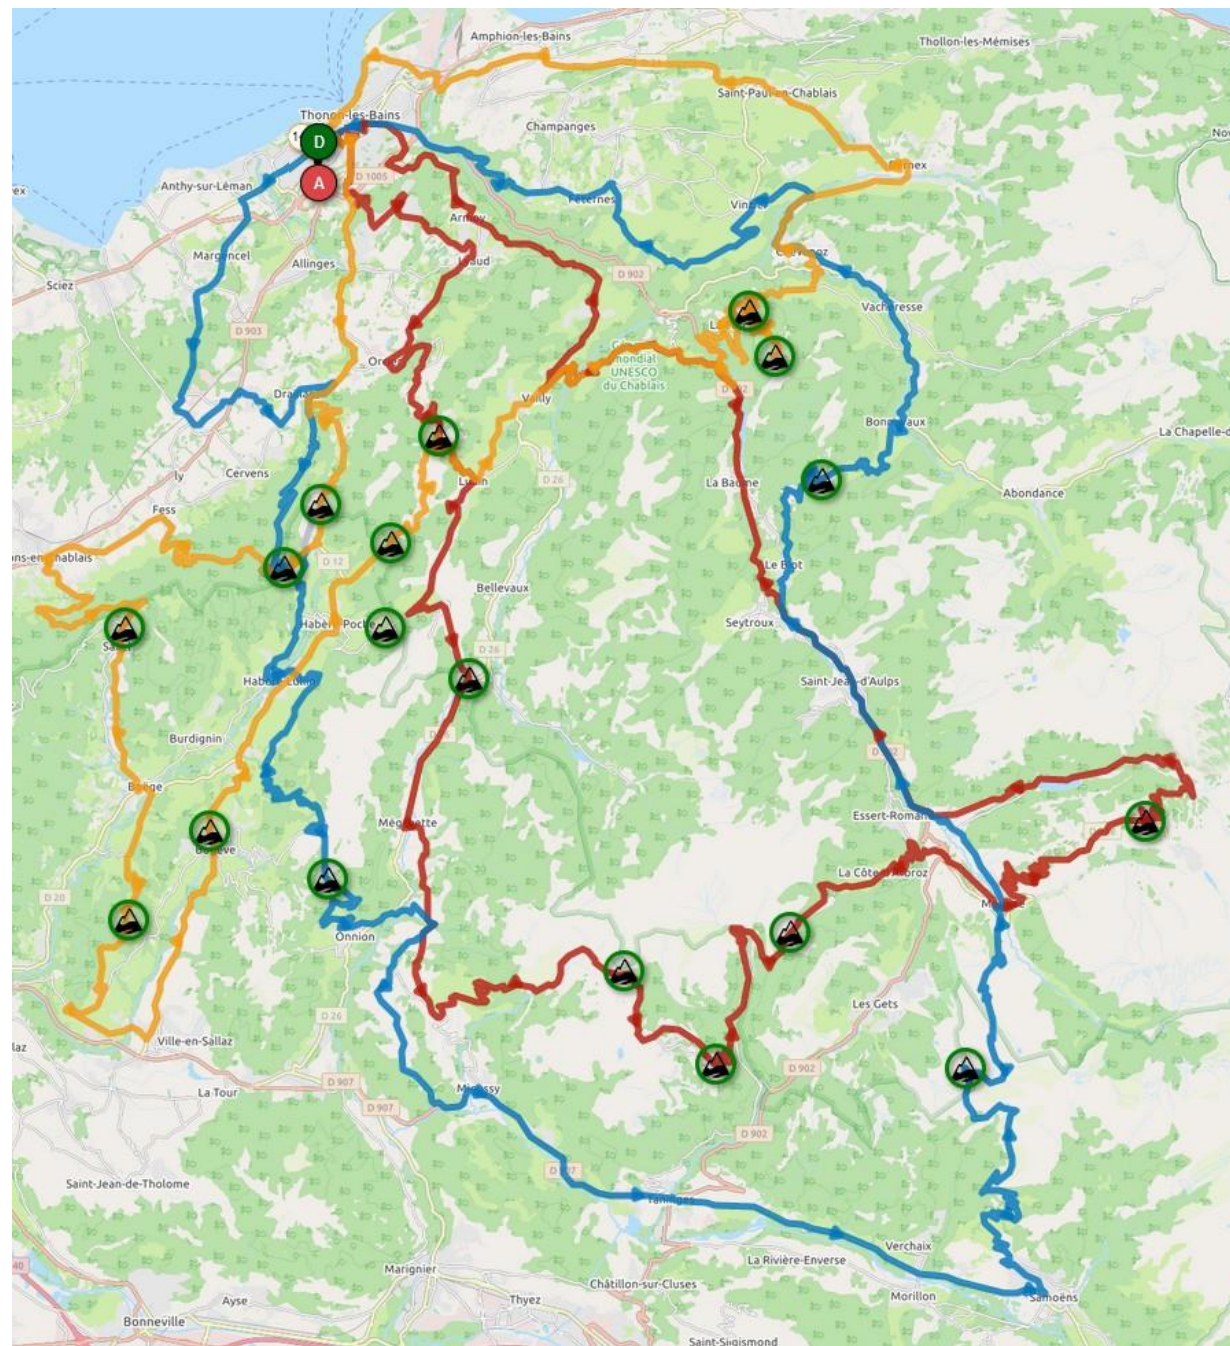

Haute-Savoie

Haut Chablais

LE DÉFI DES 20 COLS DU CHABLAIS

Label national
n° 365 / 22

20 cols

422 km

10 178m↑

À vélo tout est plus beau !

3 boucles

141 km | 3 429 m

144 km | 3 310 m

137 km | 3 439 m

FÉDÉRATION FRANÇAISE DE CYCLOTOURISME

Boucle 1

7 cols
141 km - D+ 3 429 m

Boucle 2

5 cols
144 km - D+ 3 310 m

Boucle 3

8 cols
137 km - D+ 3 439 m